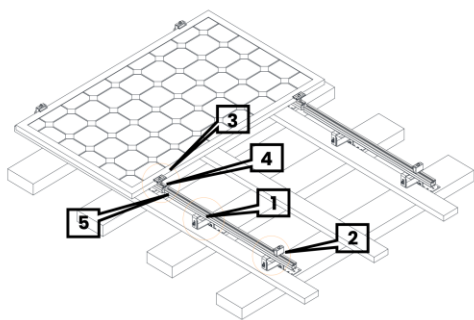

Lista de piezas montaje techo de tejas para 2 módulos  
1 juego de sistema de fijación SOLAR-HOOK  
para montaje en tejado de tejas

Montagepaket Ziegeldach  
SH-MTG-ZD

<b>1</b>	Produktname	Dachhaken	<b>5</b>	Produktname	Aluminiumschiene
	Menge	6 Stk.		Menge	4 Stk.
<b>2</b>	Produktname	Endklemmen			
	Menge	4 Stk.			
<b>3</b>	Produktname	Mittelklemmen			
	Menge	2 Stk.			
<b>4</b>	Produktname	Profilverbinder			
	Menge	2 Stk.			

1 bolsa con cierre hermético con el siguiente contenido:

8 piezas de tornillos autorroscantes  
4,8x19mm

12 tornillos con cabeza de arandela 8x100

6 tornillos con cabeza de martillo M10x25 incluidas tuercas  
M10

Un paquete: todo lo que contiene

Dimensiones de la caja:

**1220x145x90mm**

**Peso: 11.321kg**

A partir del 23/8 Sujeto a cambios