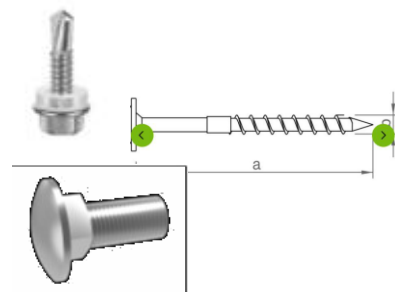

Lista de piezas montaje techo de tejas para 2 módulos  
1 juego de sistema de fijación SOLAR-HOOK  
para montaje en tejado de tejas

Montagepaket Ziegeldach  
SH-MTG-ZD

<b>1</b>	Produktname	Dachhaken	<b>5</b>	Produktname	Aluminiumschiene
	Menge	6 Stk.		Menge	4 Stk.
<b>2</b>	Produktname	Endklemmen			
	Menge	4 Stk.			
<b>3</b>	Produktname	Mittelklemmen			
	Menge	2 Stk.			
<b>4</b>	Produktname	Profilverbinder			
	Menge	2 Stk.			

1 bolsa con cierre hermético con el siguiente contenido:

8 piezas de tornillos autorroscantes  
4,8x19mm

12 tornillos con cabeza de arandela 8x100

6 tornillos con cabeza de martillo M10x25 incluidas tuercas  
M10

Un paquete: todo lo que contiene

Dimensiones de la caja:

**1220x145x90mm**

**Peso: 11.321kg**

A partir del 23/8 Sujeto a cambios