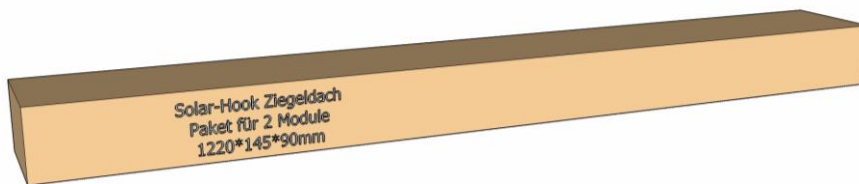

1 bolsa con cierre hermético con el siguiente contenido:

8 piezas de tornillos autorroscantes  
4,8x19mm

12 tornillos con cabeza de arandela 8x100

6 tornillos con cabeza de martillo M10x25 incluidas tuercas  
M10

Un paquete: todo lo que contiene

Dimensiones de la caja:

**1220x145x90mm**

**Peso: 11.321kg**

A partir del 23/8 Sujeto a cambios