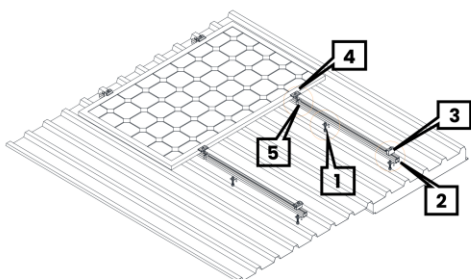

Lista de piezas de tornillo de suspensión de techo de metal  
 1 juego de sistema de fijación SOLAR-HOOK  
 para montaje en tejados metálicos

### Montagepaket Stockschrauben SH-MTG-SS

<b>1</b>	Produktname	Stockschrauben	<b>5</b>	Produktname	Profilverbinder
	Menge	6 Stk.		Menge	2 Stk.
<b>2</b>	Produktname	Aluminiumschiene			
	Menge	4 Stk.			
<b>3</b>	Produktname	Endklemmen			
	Menge	4 Stk.			
<b>4</b>	Produktname	Mittelklemmen			
	Menge	2 Stk.			

1 bolsa con cierre hermético con el siguiente contenido:

Placa de 6 piezas para tornillos de suspensión  
 M10x200 16 piezas de tornillos autorroscantes  
 4,8x19 mm

6 tornillos con cabeza de martillo M10x25 incluidas tuercas  
 M10

Dimensiones de la caja:

**1470x175x55mm**  
**Peso: 6.325kg**

A partir del 23/8 Sujeto a cambios