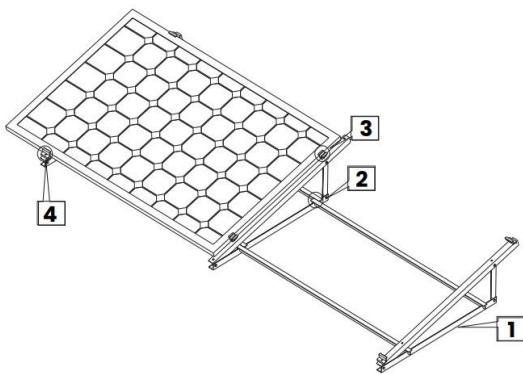

Lista de piezas techo plano base sur
 1 juego de sistema de fijación SOLAR-HOOK para montaje en tejado plano para 2 módulos(1800x1134x35mm)

Montagepaket Aufständerung SÜD Basis SH-MTG-AS-PL

1	Produktname	Faltbares Dreiecke
	Menge	3 Stk.
2	Produktname	Aluminiumschiene
	Menge	4 Stk.
3	Produktname	Mittelklemmen
	Menge	2 Stk.
4	Produktname	Endklemmen
	Menge	4 Stk.

más

1 bolsa con cierre hermético con el siguiente contenido:

9 tornillos M8x20

6 tornillos M6x30

Dimensiones caja:

1520x150x100mm Peso: 8,6 kg

A partir del 23/8 Sujeto a cambios